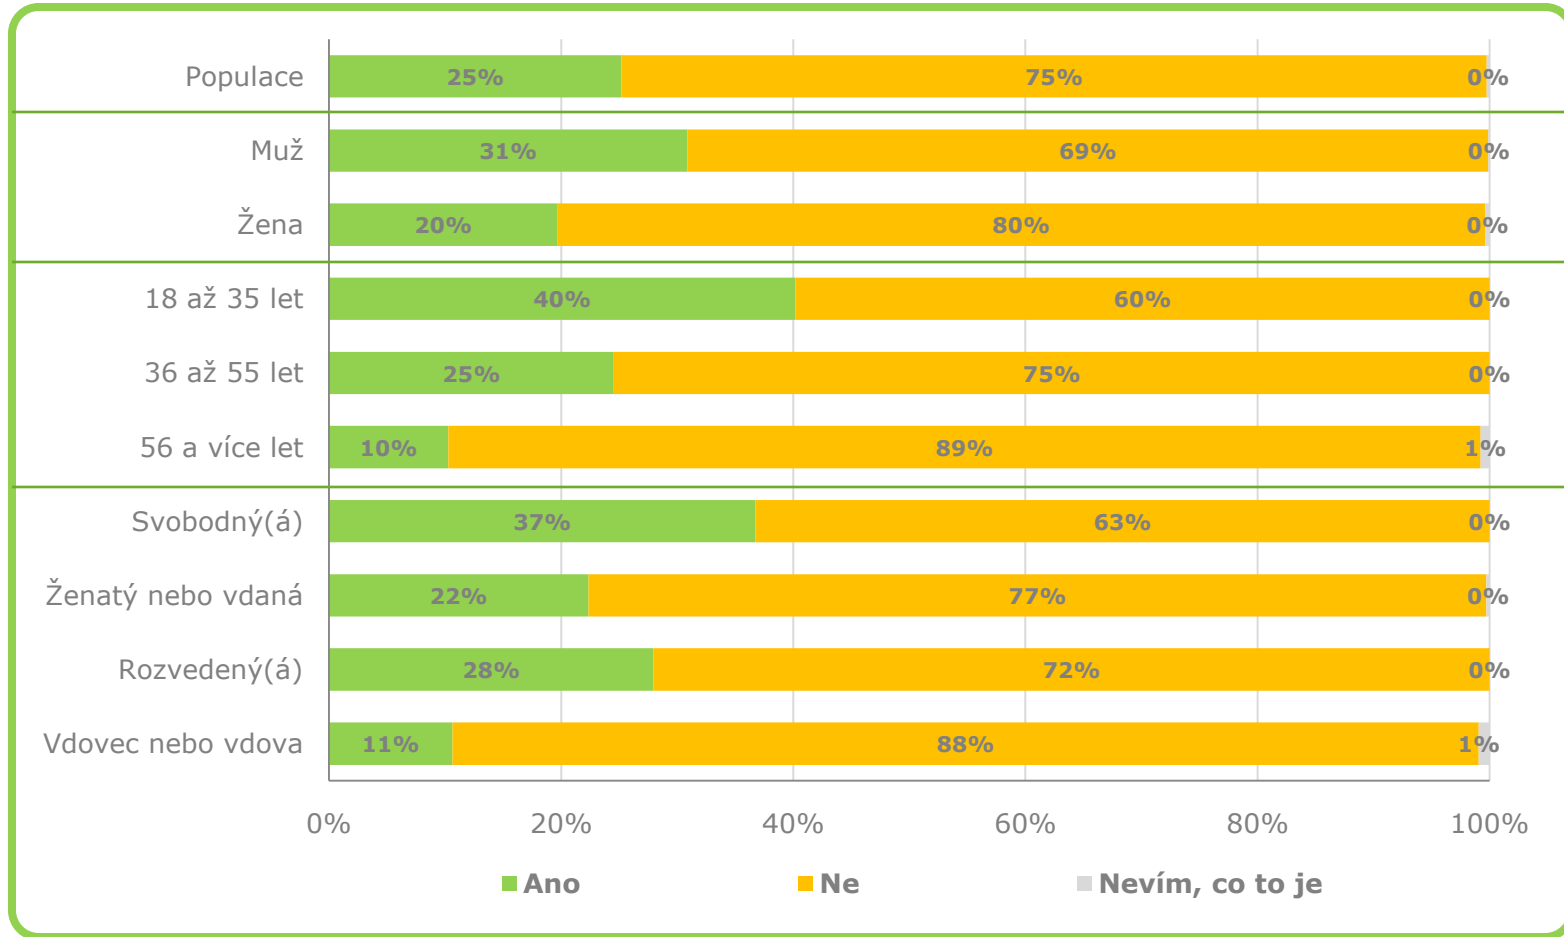

KDO SLAVÍ VALENTÝNA?

SVÁTEK SVATÉHO VALENTÝNA SLAVÍ NEJČASTĚJI LIDÉ DO 35 LET

Věk

Pohlaví

Rodinný stav

KDO SLAVÍ VALENTÝNA NADPRŮMĚRNĚ?

SLAVÍTE SVÁTEK SV. VALENTÝNA?

- Muži, mladí a svobodní slaví svátek svatého Valentýna častěji než průměrná populace.

METODIKA

POPIS VÝZKUMU, ZDROJ DAT, METODIKA

- Období sběru dat: 18. – 28. 1. 2011
- Sběr dat probíhal formou telefonického dotazování se zápisem odpovědí do PC (Computer Assisted Telephone Interview – CATI).
- Dotazování bylo provedeno v telefonickém dotazovacím centru společnosti MÉDEA RESEARCH
- Vzorek: 1103 respondentů
- Vzorek byl vybrán kombinací náhodného a kvótního výběru a byl převážen tak, aby byl reprezentativní na populaci ČR z hlediska pohlaví, věkových skupin (18+), vzdělání a regionu.