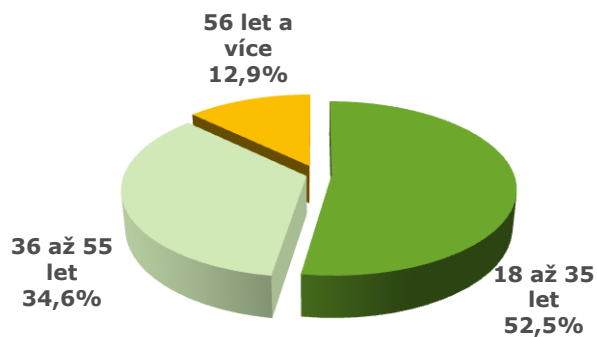

SLAVENÍ SVÁTKU SVATÉHO VALENTÝNA V ČR

SLAVENÍ SVÁTKU SVATÉHO VALENTÝNA

SVÁTEK SVATÉHO VALENTÝNA SLAVÍ JEN ČTVRTINA OBYVATEL ČR

Slavíte svátek sv. Valentýna?

- Čtvrtina obyvatel České republiky ve věku nad 18 let řekla, že slaví svátek svatého Valentýna.
- Tři čtvrtiny jej neslaví.
- Pouze 0,2 % dotázaných řeklo, že neví, co je svátek svatého Valentýna.

KDO SLAVÍ VALENTÝNA?

SVÁTEK SVATÉHO VALENTÝNA SLAVÍ NEJČASTĚJI LIDÉ DO 35 LET

Věk

Pohlaví

Rodinný stav

KDO SLAVÍ VALENTÝNA NADPRŮMĚRNĚ?

SLAVÍTE SVÁTEK SV. VALENTÝNA?

- Muži, mladí a svobodní slaví svátek svatého Valentýna častěji než průměrná populace.