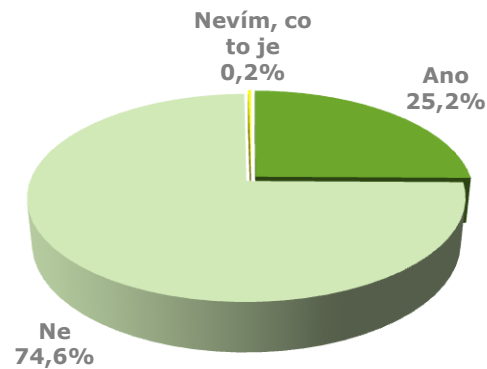

SLAVENÍ SVÁTKU SVATÉHO VALENTÝNA V ČR

SLAVENÍ SVÁTKU SVATÉHO VALENTÝNA

SVÁTEK SVATÉHO VALENTÝNA SLAVÍ JEN ČTVRTINA OBYVATEL ČR

Slavíte svátek sv. Valentýna?

- Čtvrtina obyvatel České republiky ve věku nad 18 let řekla, že slaví svátek svatého Valentýna.
- Tři čtvrtiny jej neslaví.
- Pouze 0,2 % dotázaných řeklo, že neví, co je svátek svatého Valentýna.

KDO SLAVÍ VALENTÝNA?

SVÁTEK SVATÉHO VALENTÝNA SLAVÍ NEJČASTĚJI LIDÉ DO 35 LET

Věk

Pohlaví

Rodinný stav

KDO SLAVÍ VALENTÝNA NADPRŮMĚRNĚ?

SLAVÍTE SVÁTEK SV. VALENTÝNA?

- Muži, mladí a svobodní slaví svátek svatého Valentýna častěji než průměrná populace.