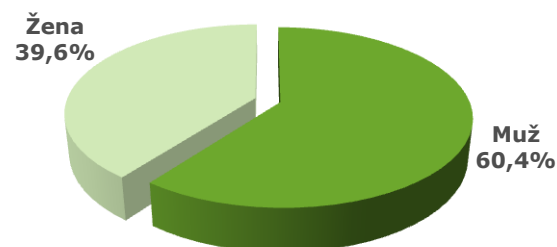

SLAVENÍ SVÁTKU SVATÉHO VALENTÝNA V ČR

SLAVENÍ SVÁTKU SVATÉHO VALENTÝNA

SVÁTEK SVATÉHO VALENTÝNA SLAVÍ JEN ČTVRTINA OBYVATEL ČR

Slavíte svátek sv. Valentýna?

- Čtvrtina obyvatel České republiky ve věku nad 18 let řekla, že slaví svátek svatého Valentýna.
- Tři čtvrtiny jej neslaví.
- Pouze 0,2 % dotázaných řeklo, že neví, co je svátek svatého Valentýna.

KDO SLAVÍ VALENTÝNA?

SVÁTEK SVATÉHO VALENTÝNA SLAVÍ NEJČASTĚJI LIDÉ DO 35 LET

Věk

Pohlaví

Rodinný stav

KDO SLAVÍ VALENTÝNA NADPRŮMĚRNĚ?

SLAVÍTE SVÁTEK SV. VALENTÝNA?

- Muži, mladí a svobodní slaví svátek svatého Valentýna častěji než průměrná populace.

METODIKA

POPIS VÝZKUMU, ZDROJ DAT, METODIKA

- Období sběru dat: 18. – 28. 1. 2011
- Sběr dat probíhal formou telefonického dotazování se zápisem odpovědí do PC (Computer Assisted Telephone Interview – CATI).
- Dotazování bylo provedeno v telefonickém dotazovacím centru společnosti MÉDEA RESEARCH
- Vzorek: 1103 respondentů
- Vzorek byl vybrán kombinací náhodného a kvótního výběru a byl převážen tak, aby byl reprezentativní na populaci ČR z hlediska pohlaví, věkových skupin (18+), vzdělání a regionu.