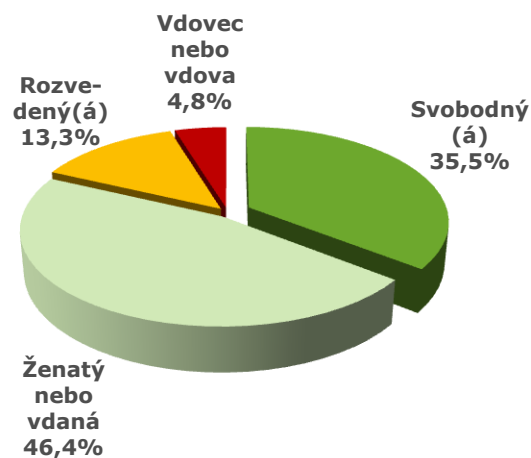

SLAVENÍ SVÁTKU SVATÉHO VALENTÝNA V ČR

SLAVENÍ SVÁTKU SVATÉHO VALENTÝNA

SVÁTEK SVATÉHO VALENTÝNA SLAVÍ JEN ČTVRTINA OBYVATEL ČR

Slavíte svátek sv. Valentýna?

- Čtvrtina obyvatel České republiky ve věku nad 18 let řekla, že slaví svátek svatého Valentýna.
- Tři čtvrtiny jej neslaví.
- Pouze 0,2 % dotázaných řeklo, že neví, co je svátek svatého Valentýna.

KDO SLAVÍ VALENTÝNA?

SVÁTEK SVATÉHO VALENTÝNA SLAVÍ NEJČASTĚJI LIDÉ DO 35 LET

Věk

Pohlaví

Rodinný stav

KDO SLAVÍ VALENTÝNA NADPRŮMĚRNĚ?

SLAVÍTE SVÁTEK SV. VALENTÝNA?

- Muži, mladí a svobodní slaví svátek svatého Valentýna častěji než průměrná populace.

METODIKA

POPIS VÝZKUMU, ZDROJ DAT, METODIKA

- Období sběru dat: 18. – 28. 1. 2011
- Sběr dat probíhal formou telefonického dotazování se zápisem odpovědí do PC (Computer Assisted Telephone Interview – CATI).
- Dotazování bylo provedeno v telefonickém dotazovacím centru společnosti MÉDEA RESEARCH
- Vzorek: 1103 respondentů
- Vzorek byl vybrán kombinací náhodného a kvótního výběru a byl převážen tak, aby byl reprezentativní na populaci ČR z hlediska pohlaví, věkových skupin (18+), vzdělání a regionu.