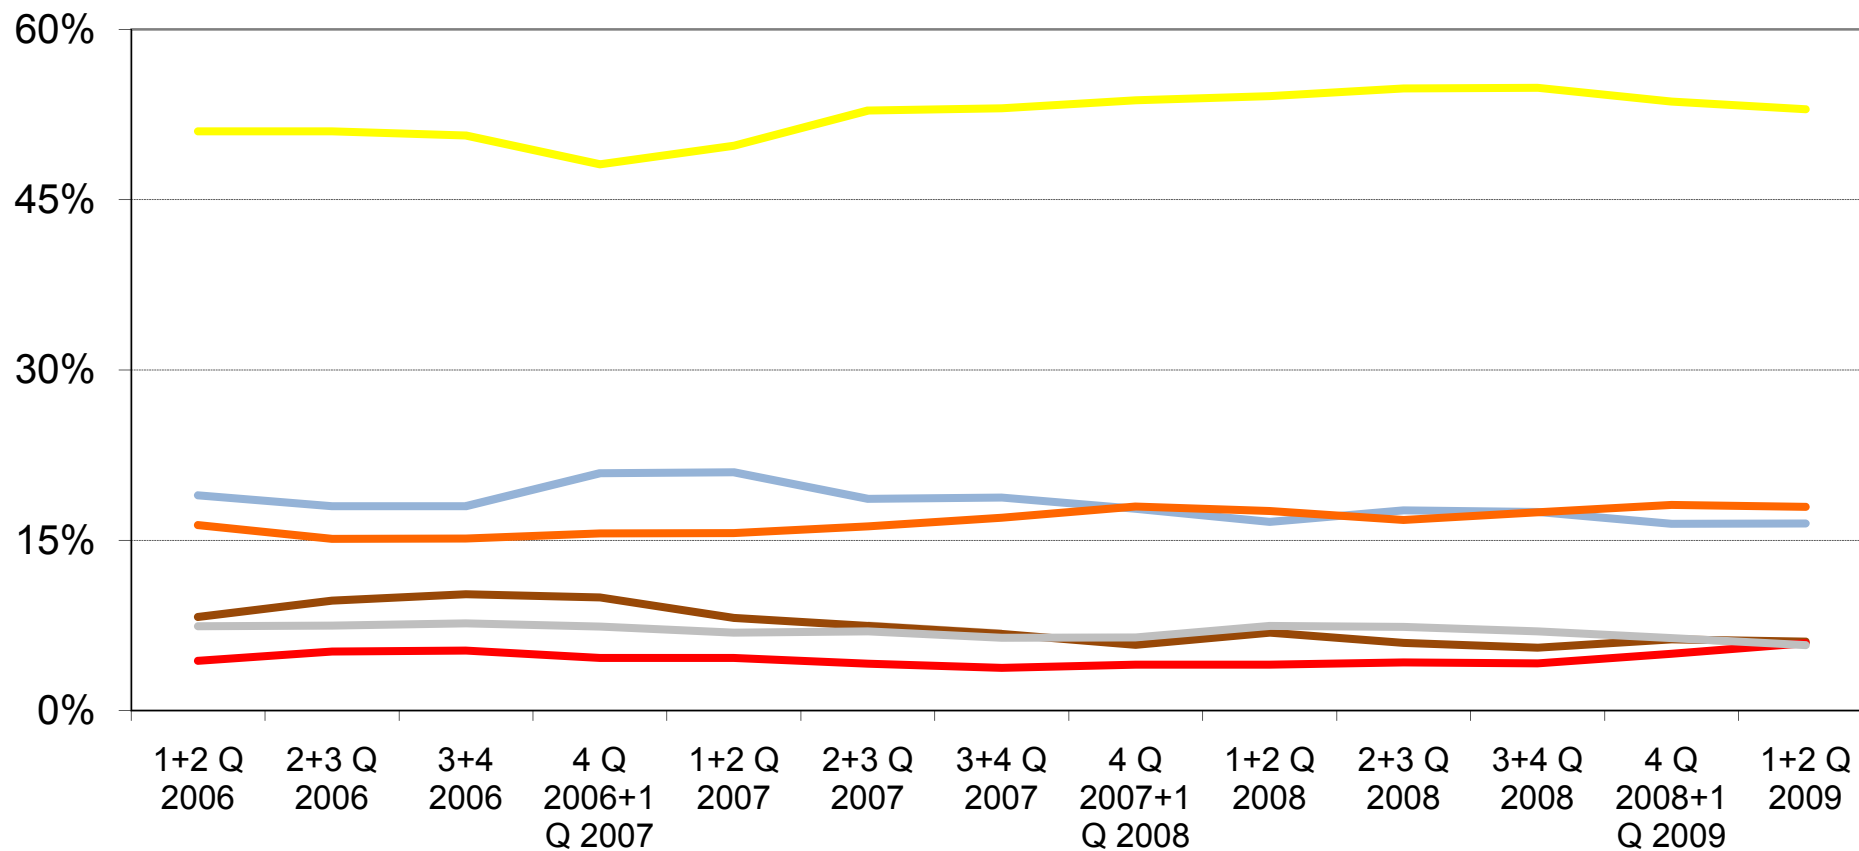

Zaměření osob v rámci politického spektra

(populace 17-79 let)

Zdroj: MML TGI ČR, Median