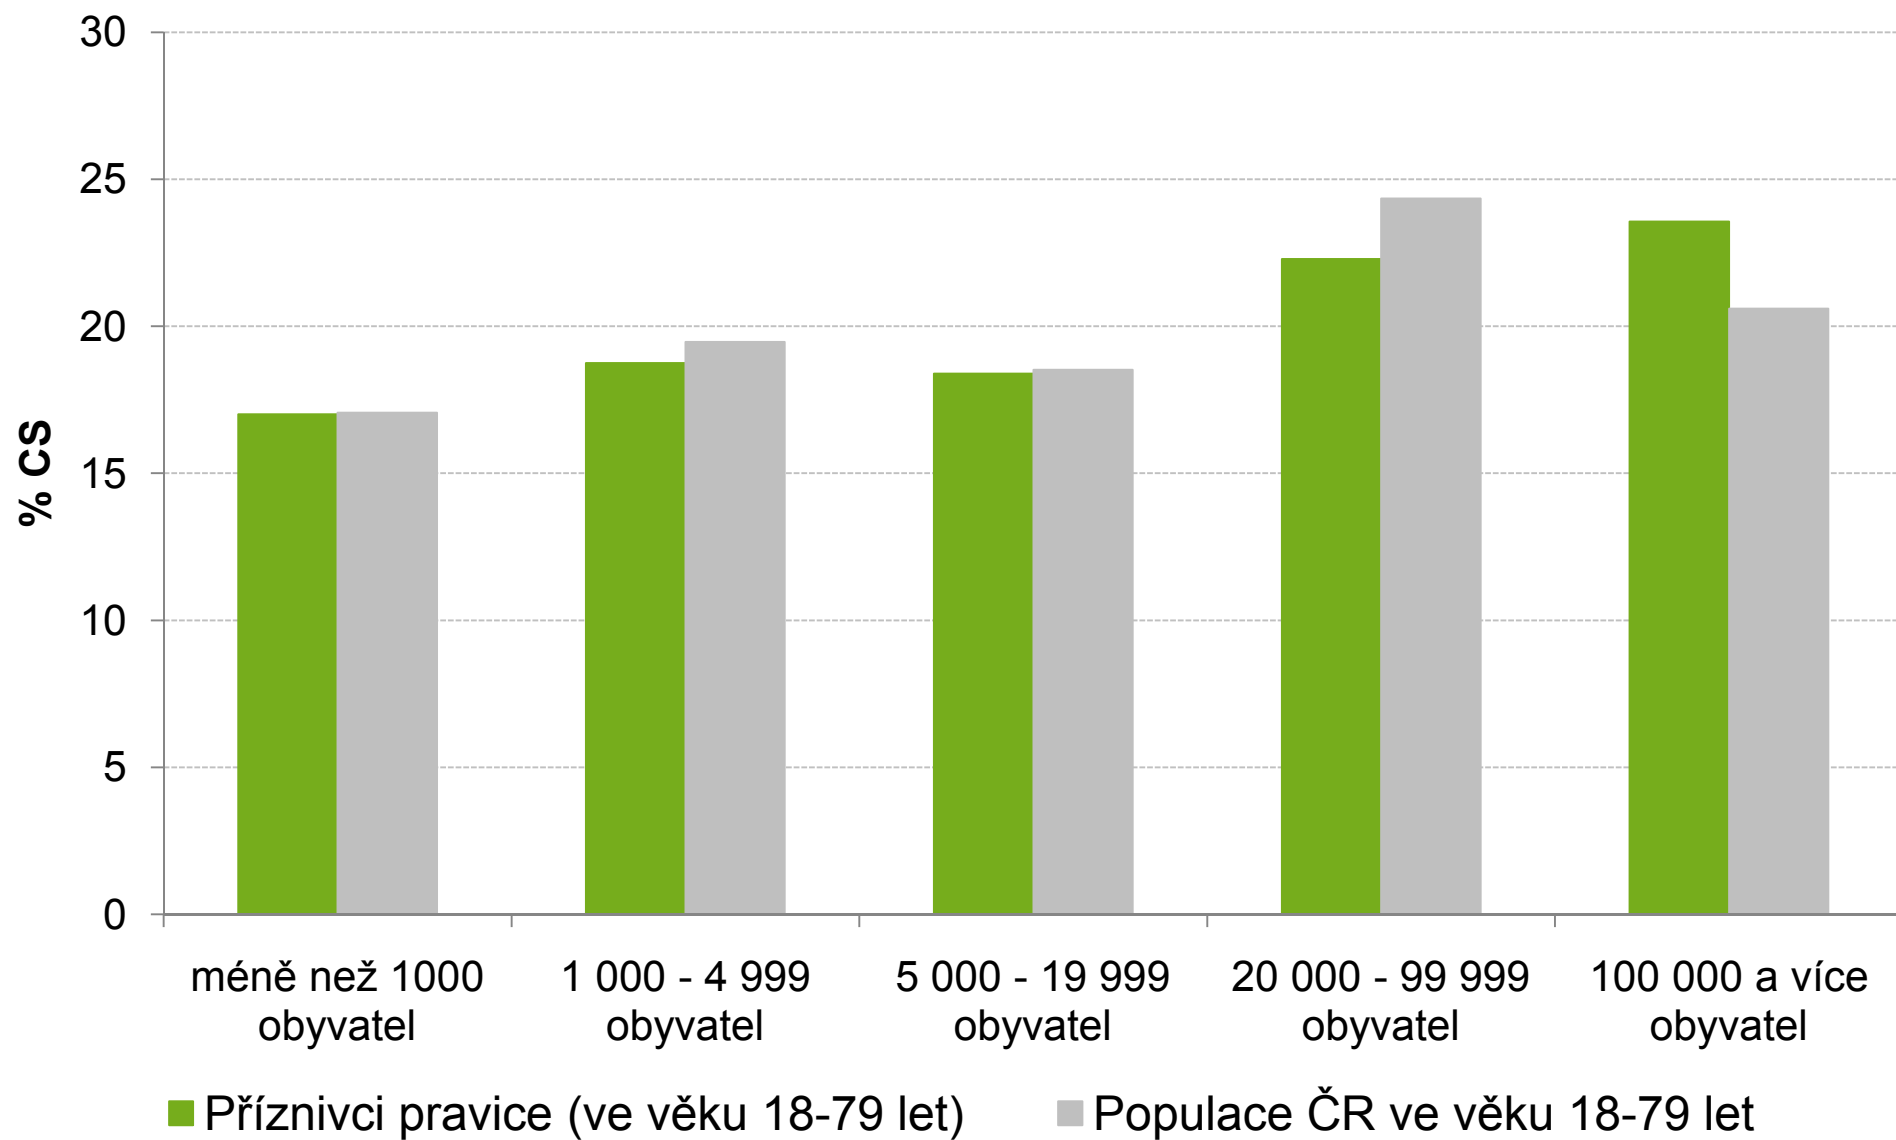

## ANALÝZA CÍLOVÉ SKUPINY

# Příznivci pravice ve věku 18-79 let

## Velikost místa bydliště