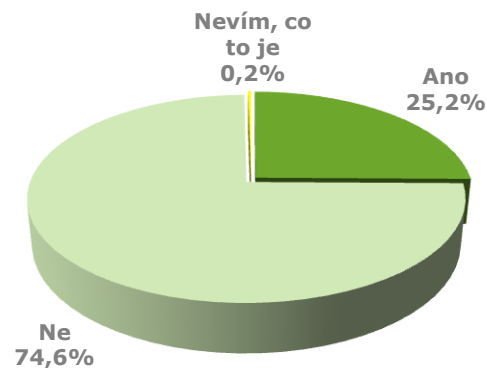

SLAVENÍ SVÁTKU SVATÉHO VALENTÝNA V ČR

SLAVENÍ SVÁTKU SVATÉHO VALENTÝNA

SVÁTEK SVATÉHO VALENTÝNA SLAVÍ JEN ČTVRTINA OBYVATEL ČR

Slavíte svátek sv. Valentýna?

- Čtvrtina obyvatel České republiky ve věku nad 18 let řekla, že slaví svátek svatého Valentýna.
- Tři čtvrtiny jej neslaví.
- Pouze 0,2 % dotázaných řeklo, že neví, co je svátek svatého Valentýna.

KDO SLAVÍ VALENTÝNA?

SVÁTEK SVATÉHO VALENTÝNA SLAVÍ NEJČASTĚJI LIDÉ DO 35 LET

Věk

Pohlaví

Rodinný stav

KDO SLAVÍ VALENTÝNA NADPRŮMĚRNĚ?

SLAVÍTE SVÁTEK SV. VALENTÝNA?

- Muži, mladí a svobodní slaví svátek svatého Valentýna častěji než průměrná populace.