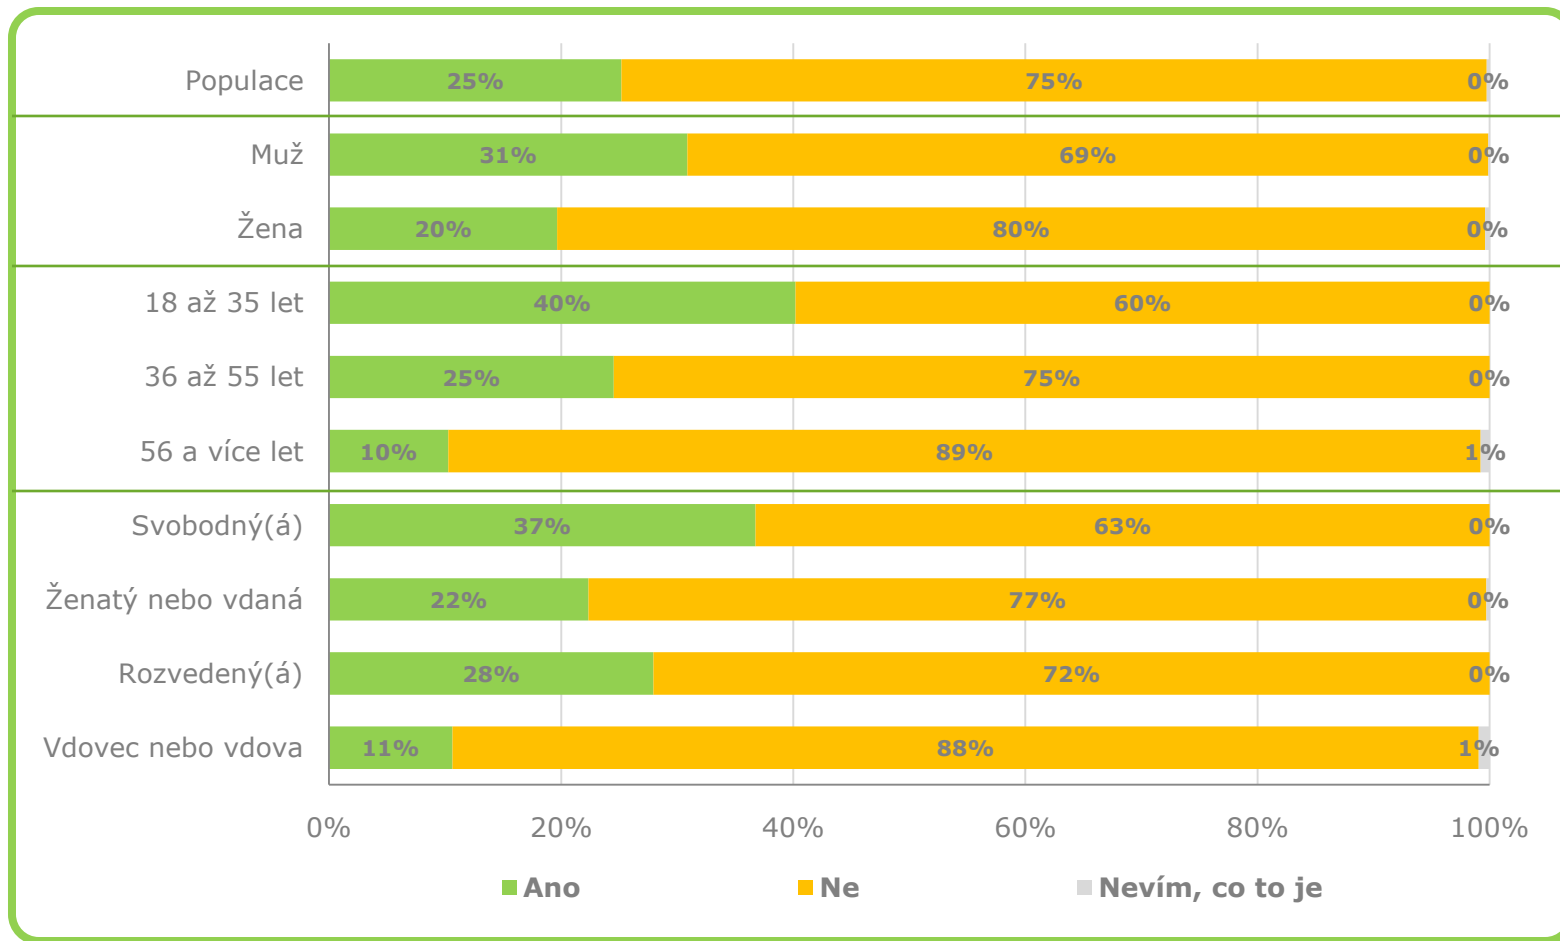

KDO SLAVÍ VALENTÝNA?

SVÁTEK SVATÉHO VALENTÝNA SLAVÍ NEJČASTĚJI LIDÉ DO 35 LET

Věk

Pohlaví

Rodinný stav

KDO SLAVÍ VALENTÝNA NADPRŮMĚRNĚ?

SLAVÍTE SVÁTEK SV. VALENTÝNA?

- Muži, mladí a svobodní slaví svátek svatého Valentýna častěji než průměrná populace.

METODIKA

POPIS VÝZKUMU, ZDROJ DAT, METODIKA

- Období sběru dat: 18. – 28. 1. 2011
- Sběr dat probíhal formou telefonického dotazování se zápisem odpovědí do PC (Computer Assisted Telephone Interview – CATI).
- Dotazování bylo provedeno v telefonickém dotazovacím centru společnosti MÉDEA RESEARCH
- Vzorek: 1103 respondentů
- Vzorek byl vybrán kombinací náhodného a kvótního výběru a byl převážen tak, aby byl reprezentativní na populaci ČR z hlediska pohlaví, věkových skupin (18+), vzdělání a regionu.